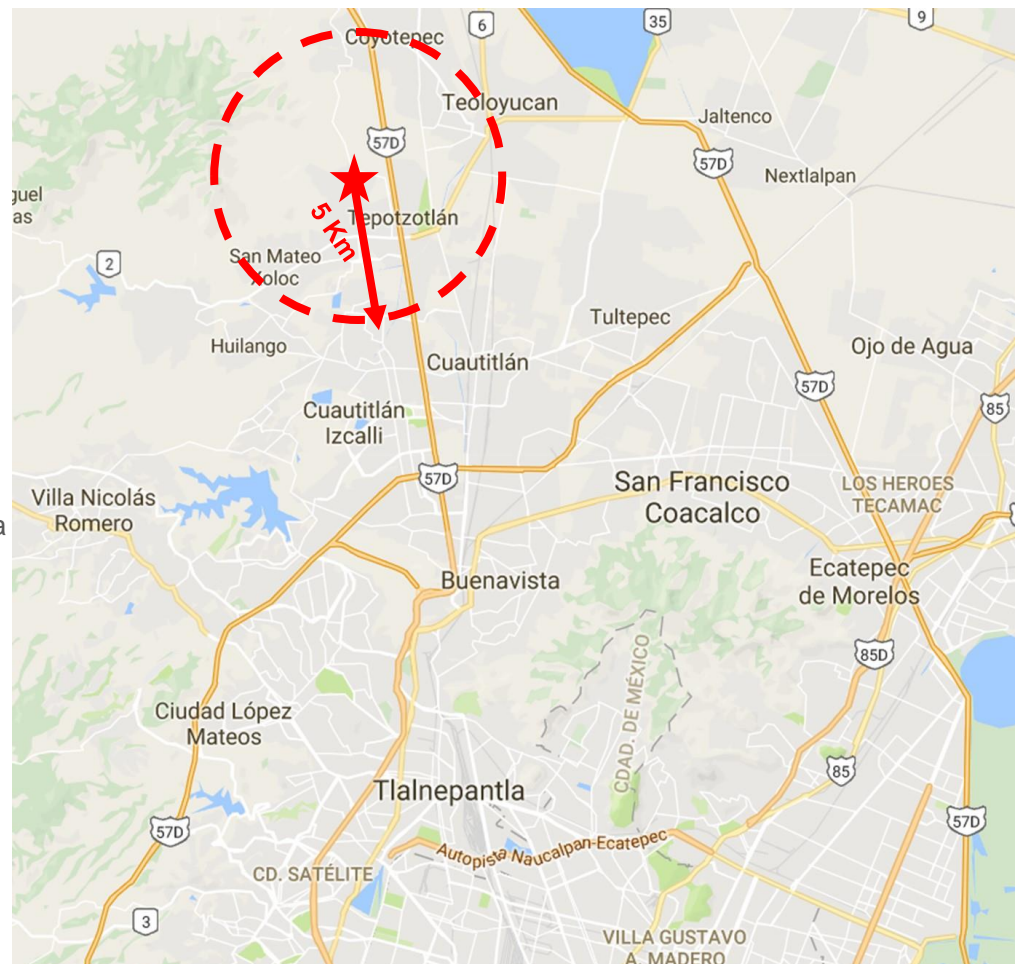

Convento CityPark, Tepotzotlán

Nave	Nave Total m²	Disponible Nave m²	Oficinas	Andenes	Disponibilidad
3B	19,996	6,585	3%	8 + 3	Inmediata
4	17,150	17,150	3%	1 cada 850 m²	4Q 2020
5	14,714	14,714	3%	1 cada 850 m²	4Q 2020

Especificaciones:

- Naves con certificación LEED Platinum
- Altura Libre: 9.75 m
- Resistencia de pisos: 6 tons/m² - 18 cm espesor
- Espacio entre columnas: 12.00 m x 20.00 m
- Patio de maniobras: profundidad 60 mts
- Muros: Tilt-up
- Techo: Lámina KR-18 con aislante de 2"
- Iluminación natural: 6%
- Luminarias nave: LED/200 luxes
- Cajones estacionamiento: 1 cada 150 m² aprox de nave
- Ventilación en naves: 3 cambios por hora
- Sistema contra incendio: Hidrantes y gabinetes (infraestructura para acondicionamiento de sprinklers)
- Seguridad: 24/7 (Caseta y control de acceso, Cerca electricada, CCTV).
- 12,800 KVA disponibles en todo el parque
- Amenidades: Oficinas administrativas, cancha multiusos, áreas verdes, racks para bicicletas, zonas de descanso empleados y choferes
- Edificios 6 y 7 disponibles para construcción a la medida

Precio Salida: Nave 3B: USD $5.30/m² mensual

NNN Nave 3B: USD $0.60/m² mensual

*Precios naves 4 y 5 por confirmar

Libramiento Sur 2, S/N, Barrio Texcacoa, Tepotzotlán, Estado de México