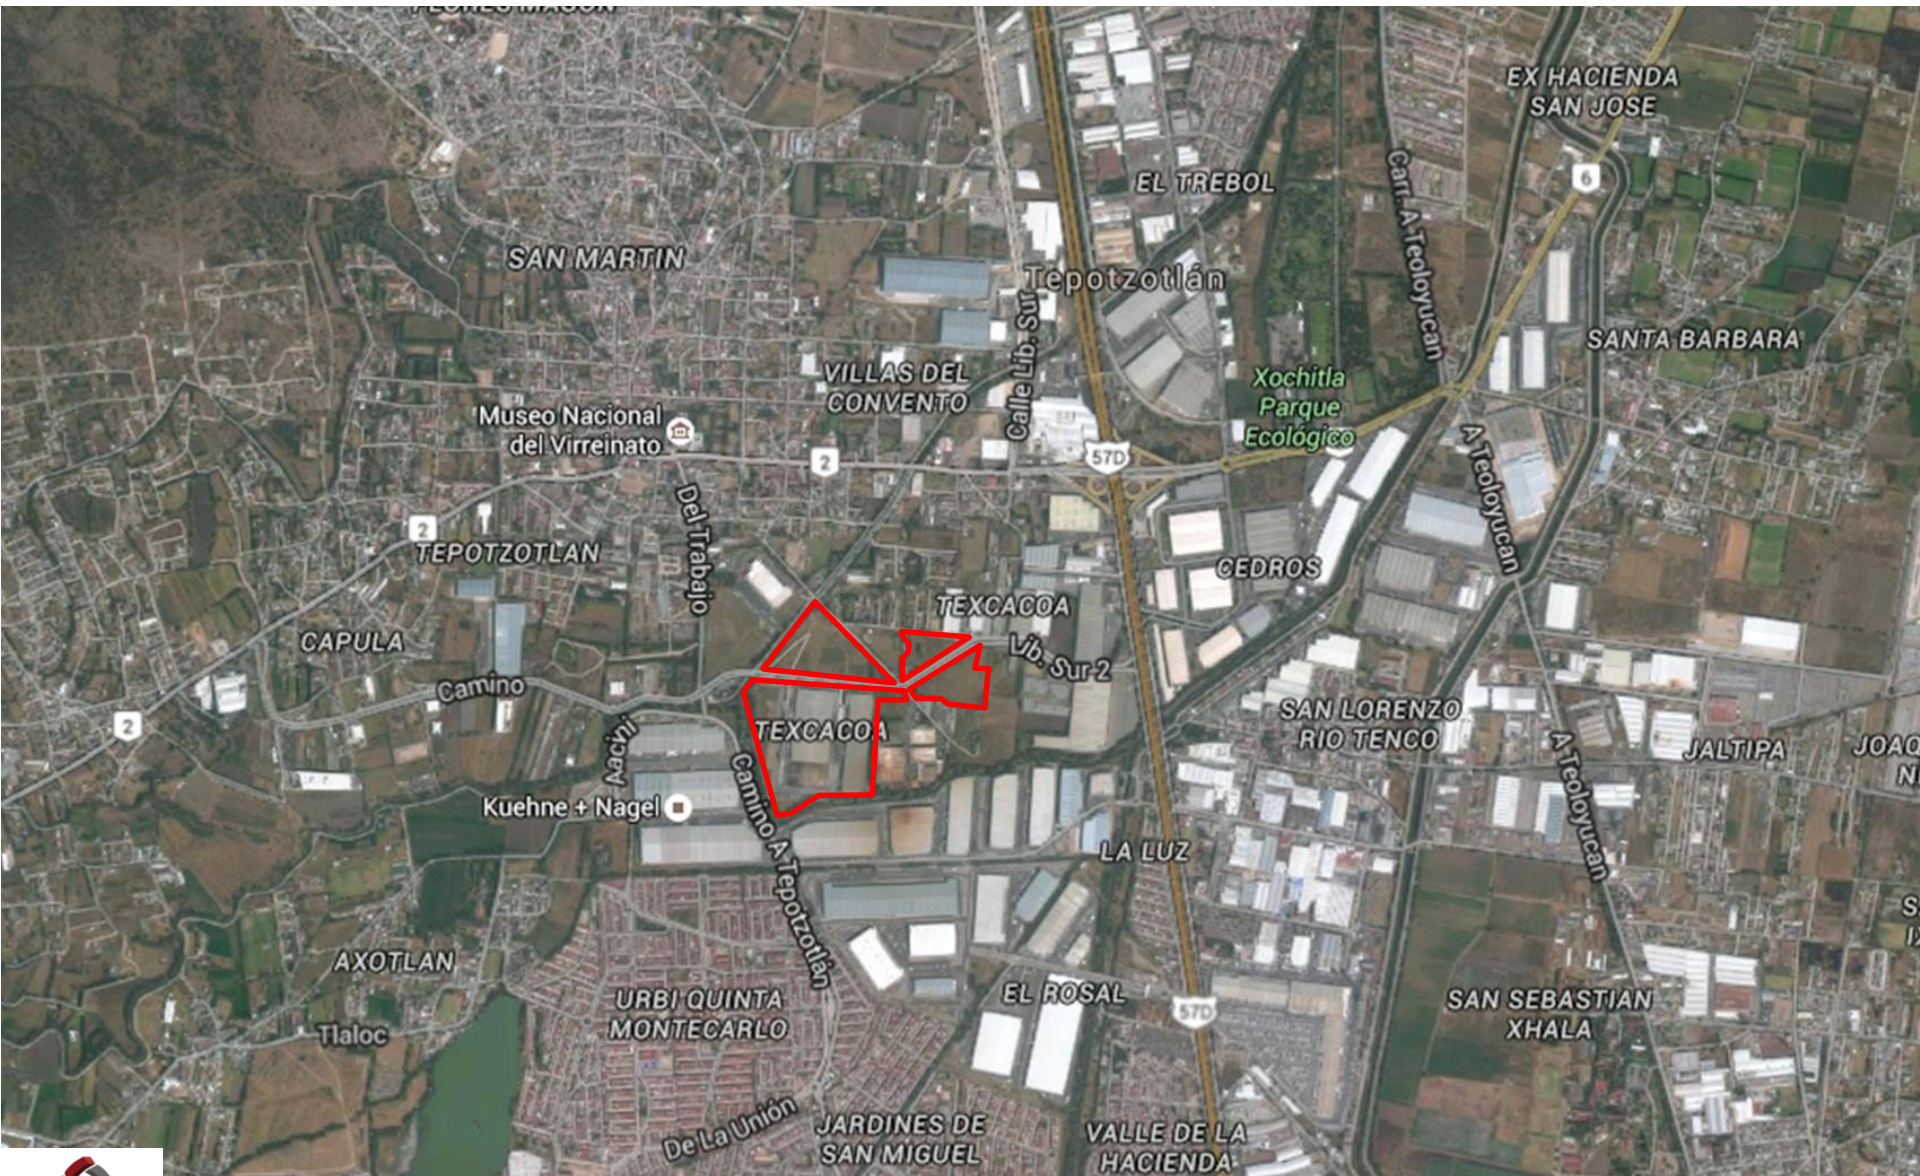

Precio Salida: Nave 3B: USD \$5.30/m² mensual

NNN Nave 3B: USD \$0.60/m² mensual

*Precios naves 4 y 5 por confirmar

Libramiento Sur 2, S/N, Barrio Texcacoa, Tepotzotlán, Estado de México

Convento CityPark, Tepotzotlán