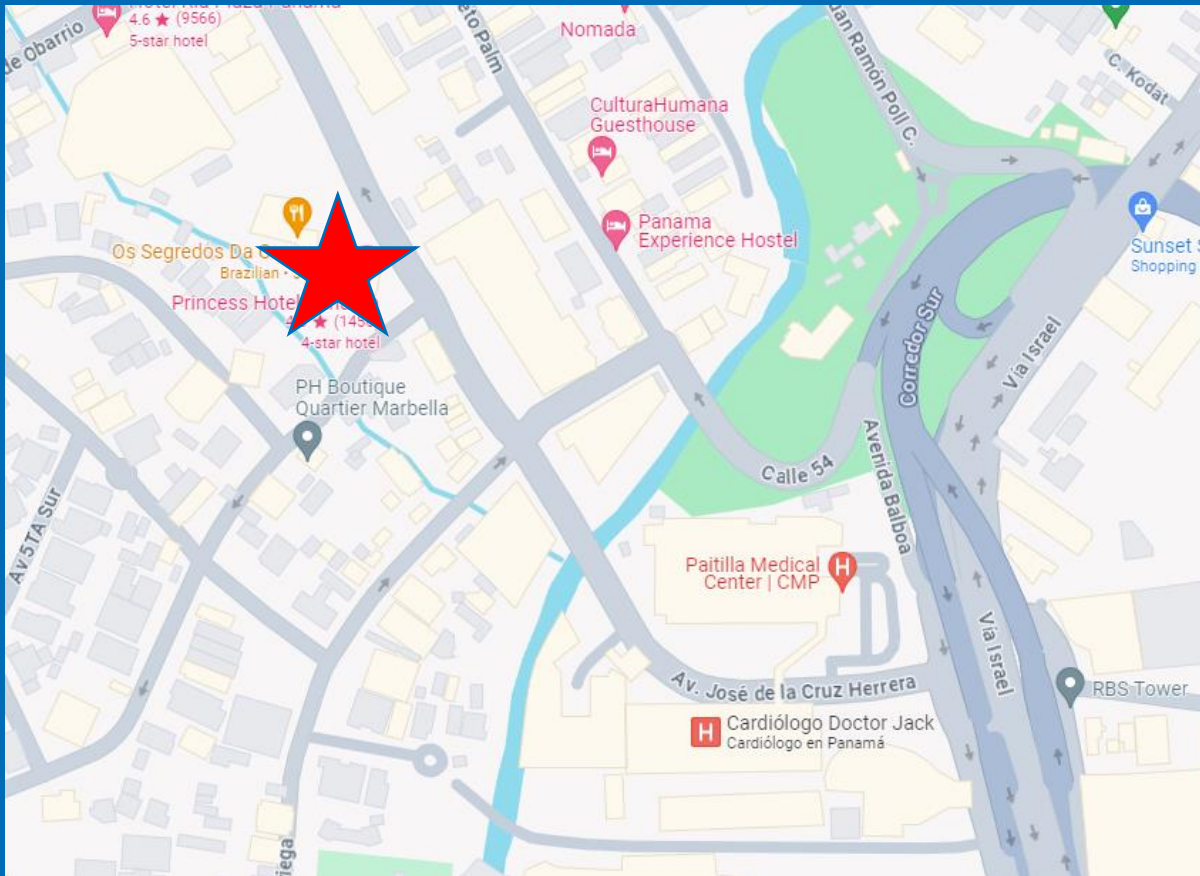

# PH World Trade Center

- 180 m Calle 50
- 300 m Hospital Paitilla
- 1 Km Al Corredor Sur
- 600 m Hoteles Cercanos  
Riu, Hilton, Las Américas  
Golden Tower,